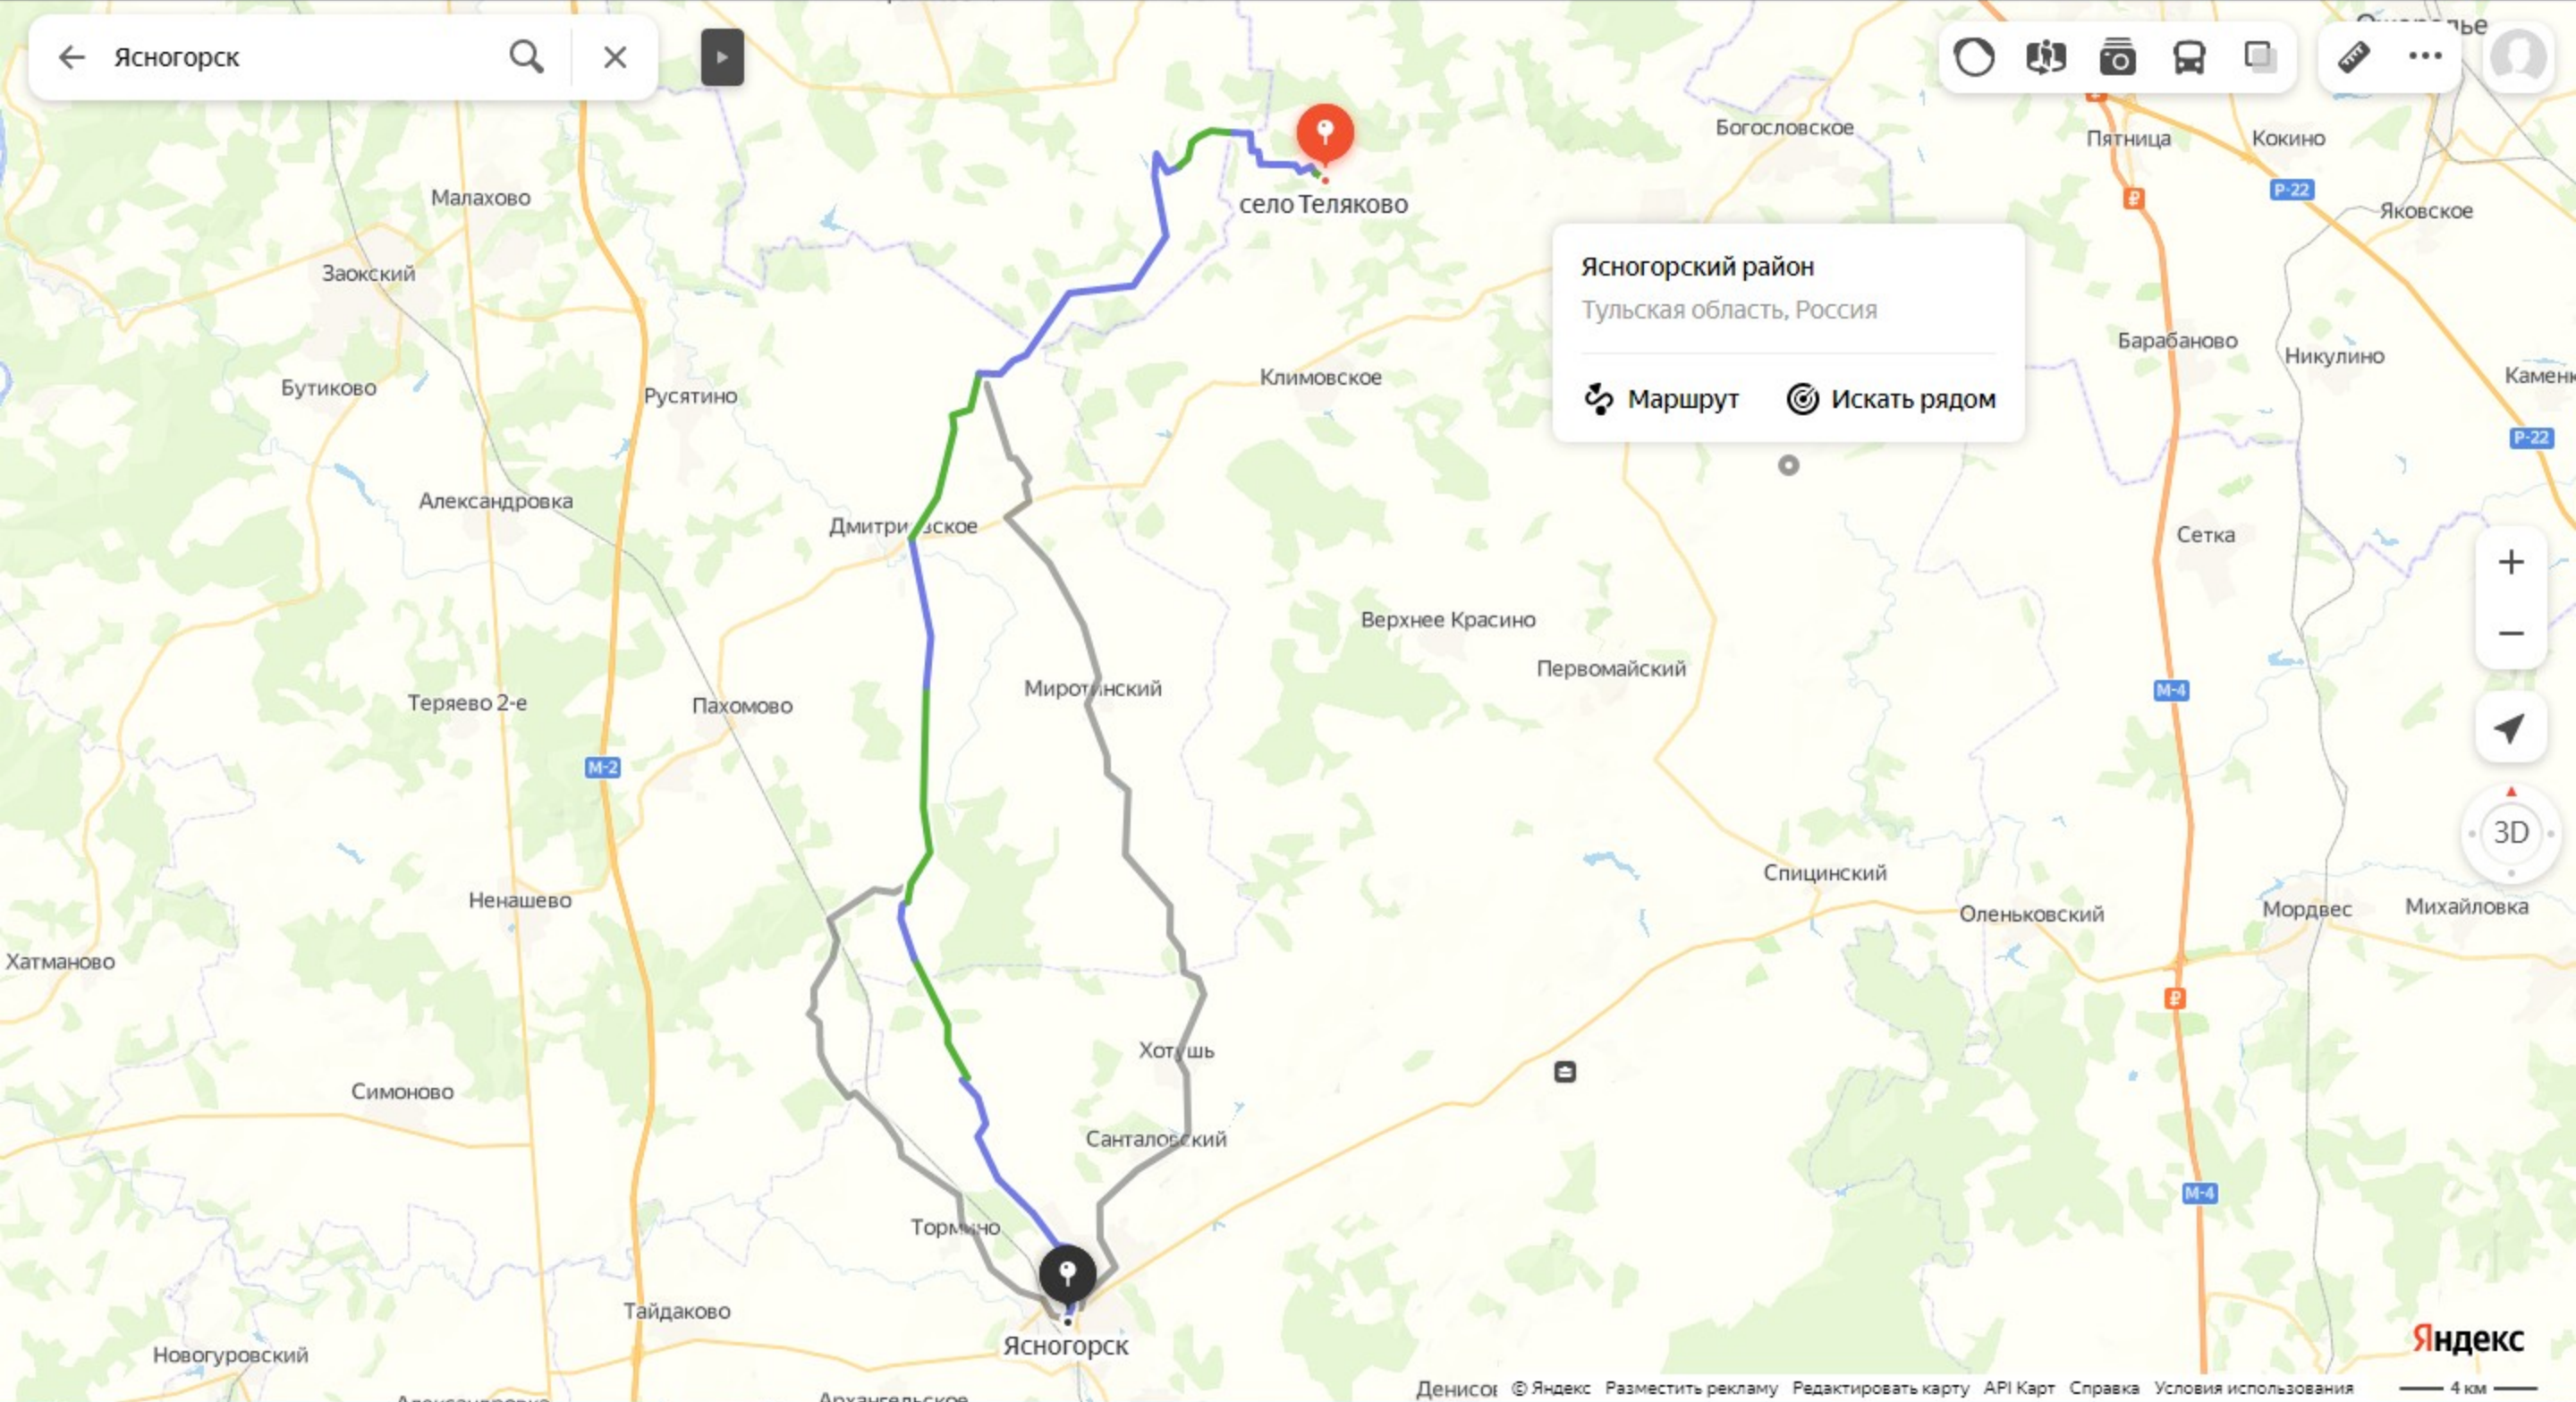

← Ясногорск

Navigation icons: Street view, Layers, Street view, Bus, Print, Share, Profile

Ясногорский район
Тульская область, Россия

Маршрут Искать рядом

Map controls: Zoom in (+), Zoom out (-), Compass, 3D view